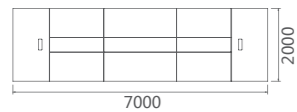

66B3006 职员位 3000Wx1200Dx750H (3580)

66B1506 职员位 1500Wx1200Dx750H (1963)

66B4506 职员位 4500Wx1200Dx750H (5333)

Natural texture

66P5006+66P2006YS 会议台 7000Wx2000Dx750H

*Elegant and noble*

66P5006 5000Wx2000Dx750H