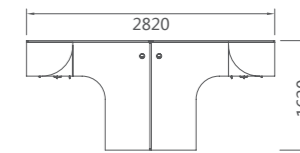

## CREATIVE DESIGN

18L2019 屏风位 2820Wx1420Dx1100H (4070)

18L2024 屏风位 2820Wx3220Dx1200H (10107)

18L2021 屏风位 1420Wx1620Dx1200H (3263)

18L2023 屏风位 2820Wx1620Dx1200H (5893)