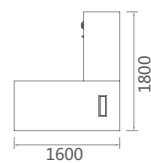

Clean design

The concise design is refreshing, quick-minded, and can inspire work and improve work efficiency. Flexible and diverse shapes and bright colors create a new trend of office.

INCREASE WORK EFFICIENCY