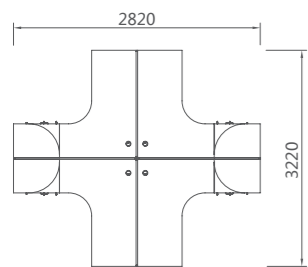

## CREATIVE DESIGN

18L2019 屏风位 2820Wx1420Dx1100H (4070)

18L2024 屏风位 2820Wx3220Dx1200H (10107)

18L2021 屏风位 1420Wx1620Dx1200H (3263)

18L2023 屏风位 2820Wx1620Dx1200H (5893)