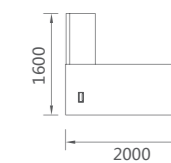

66D2603R/L 大班台 2600Wx2165Dx760H (4807)  
66D2403R/L 大班台 2400Wx2165Dx760H (4560)

66D2404R/L 大班台 2400Wx2000Dx760H (4140)  
 66D2204R/L 大班台 2200Wx2000Dx760H (4037)

*Exquisite details*

SUPERIOR QUALITY

66D2005R/L 中班台 2000Wx1800Dx760H (3320)  
 66D1805R/L 中班台 1800Wx1800Dx760H (3247)