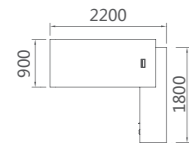

*Art*

18D2401 大班台 2400Wx1050Dx760H (5333)  
18D2001 中班台 2000Wx1050Dx760H (5000)

UNFOLDING THE WORLD  
OF OFFICE ART

**18D2202L** 大班台 2200Wx1800Dx760H (2947)  
**18D2202R** 大班台 2200Wx1800Dx760H (2947)  
**18D2002** 中班台 2000Wx1800Dx760H (2843)  
**18D1802** 中班台 1800Wx1800Dx760H (2737)