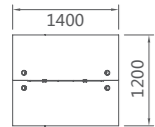

**18G01 活动柜**  
400Wx480Dx630H (527)

**18E0802 茶水柜**  
800Wx400Dx800H (930)

**18E0601 方茶几**  
600Wx600Dx430H (543)

**18E1201 长茶几**  
1200Wx600Dx430H (1000)

18B1402 双人职员位 1400Wx1200Dx750H (2597)  
 18B1202 双人职员位 1200Wx1200Dx750H (2403)