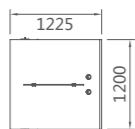

## PERSONAL TASTE

18B2728 职员台 2750Wx1200Dx750H (2800)  
18B2728-10 职员台 2750Wx1200Dx750H (24490)

18B2408 四人位 2400Wx1200Dx750H (3440)

18B1208 二人位 1200Wx1200Dx750H (1893)

18B2406 职员位 2425Wx1200Dx760H (2527)

18B1207 职员位 1225Wx1200Dx760H (1930)