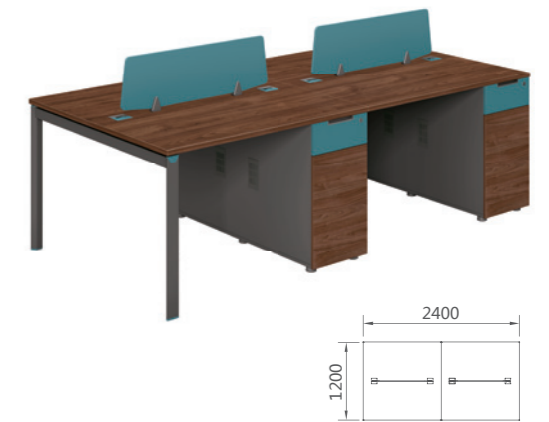

66B2402 职员台 2400Wx1200Dx750H (3263)