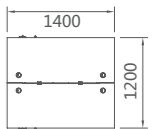

PERFECT PRESENT

Sincere design, with a kind of life accuracy, precise percussion, perfect presentation in work and life.