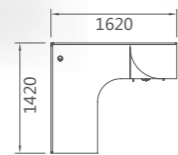

## CREATIVE DESIGN

18L2019 屏风位 2820Wx1420Dx1100H (4070)

18L2024 屏风位 2820Wx3220Dx1200H (10107)

18L2021 屏风位 1420Wx1620Dx1200H (3263)

18L2023 屏风位 2820Wx1620Dx1200H (5893)