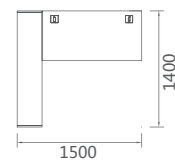

66B3004 职员位 3000Wx1200Dx750H (4560)  
66B2604 职员位 2600Wx1200Dx750H (4490)

66B1202 职员台 1200Wx1200Dx750H (1930)

66B2402 职员台 2400Wx1200Dx750H (3263)

66BG1508 职员位 1500Wx1400Dx1200H (1500)

桌屏选配

66L01 桌屏 890Wx270Dx9H (500)