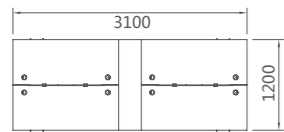

PERFECT CRAFT

Our amalgamates the latest science, technology and manufacture engineering in every step of manufacture, thus makes sure quality of product will be improved continually.