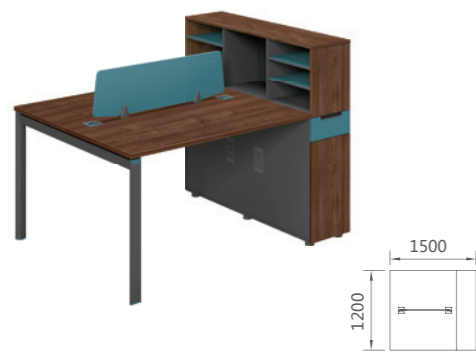

## Passion and motivation

**66B3601** 职员位 3600Wx1200Dx750H (6580)  
**66B2401** 职员位 2400Wx1200Dx750H (4490)

**66B1201** 职员位 1200Wx1200Dx750H (2387)

**66G19** 活动柜  
 400Wx480Dx620H(1053)

66B1504 职员位 1500Wx1200Dx750H (2280)  
66B1304 职员位 1300Wx1200Dx750H (2247)

66B3004 职员位 3000Wx1200Dx750H (4560)  
66B2604 职员位 2600Wx1200Dx750H (4490)

66B1202 职员台 1200Wx1200Dx750H (1930)

66B2402 职员台 2400Wx1200Dx750H (3263)

66BG1508 职员位 1500Wx1400Dx1200H (1500)

桌屏选配

66L01 桌屏 890Wx270Dx9H (500)