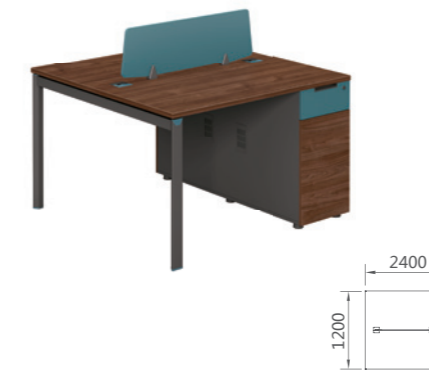

## Passion and motivation

**66B3601** 职员位 3600Wx1200Dx750H (6580)  
**66B2401** 职员位 2400Wx1200Dx750H (4490)

**66B1201** 职员位 1200Wx1200Dx750H (2387)

**66G19** 活动柜  
 400Wx480Dx620H(1053)

66B1504 职员位 1500Wx1200Dx750H (2280)  
66B1304 职员位 1300Wx1200Dx750H (2247)

66B3004 职员位 3000Wx1200Dx750H (4560)  
66B2604 职员位 2600Wx1200Dx750H (4490)

66B1202 职员台 1200Wx1200Dx750H (1930)

66B2402 职员台 2400Wx1200Dx750H (3263)

66BG1508 职员位 1500Wx1400Dx1200H (1500)

桌屏选配

66L01 桌屏 890Wx270Dx9H (500)