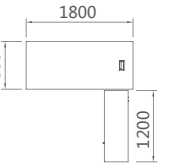

SIMPLE DESIGN

Looking for superexcellent office experience sensibility idea high quality, boundless and simple perfect design reflect the tidy and independency of each product.