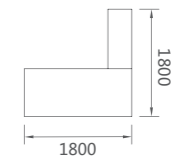

INCREASE WORK EFFICIENCY

66D1808 中班台 1800Wx800Dx750H (2893) 副柜可左右互换
66D1608 中班台 1600Wx800Dx750H (2807) 副柜可左右互换