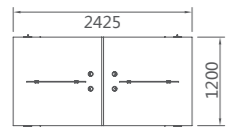

## PERSONAL TASTE

18B2728 职员台 2750Wx1200Dx750H (2800)  
18B2728-10 职员台 2750Wx1200Dx750H (24490)

18B2408 四人位 2400Wx1200Dx750H (3440)

18B1208 二人位 1200Wx1200Dx750H (1893)

18B2406 职员位 2425Wx1200Dx760H (2527)

18B1207 职员位 1225Wx1200Dx760H (1930)