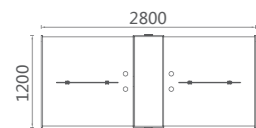

18B2815 职员位 2832Wx1200Dx943H (2267)