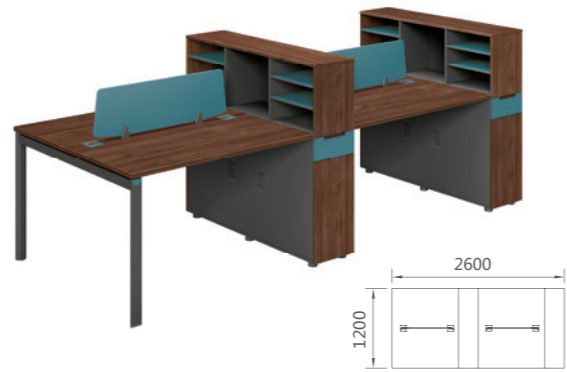

## Passion and motivation

**66B3601** 职员位 3600Wx1200Dx750H (6580)  
**66B2401** 职员位 2400Wx1200Dx750H (4490)

**66B1201** 职员位 1200Wx1200Dx750H (2387)

**66G19** 活动柜  
 400Wx480Dx620H(1053)

66B1504 职员位 1500Wx1200Dx750H (2280)  
66B1304 职员位 1300Wx1200Dx750H (2247)