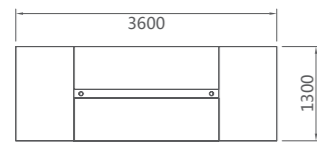

IT'S REQUIRED FOR THE DIGITALIZED DRA  
TO PURSUE AFTER BEARTY AND OPTIMUM  
OFFICE ENVIRONMENT.

18 SERIES

18P3601 会议台 3600Wx1300Dx760H (3140)

典雅高尚的会议台系列在任何严格的品质测试下,表现出它优美无瑕的一面,它的出现令人对会议台系列产品的要求有了新的意念,也为高级办公环境写下了新的一面。