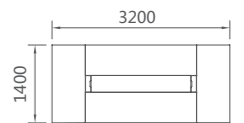

66K1001 洽谈台 1000Wx1000Dx760H (1300)

66P3202 会议桌 3200Wx1400Dx750H (4490)