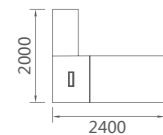

66D2603R/L 大班台 2600Wx2165Dx760H (4807)  
66D2403R/L 大班台 2400Wx2165Dx760H (4560)

66D2404R/L 大班台 2400Wx2000Dx760H (4140)  
 66D2204R/L 大班台 2200Wx2000Dx760H (4037)

*Exquisite details*

SUPERIOR QUALITY

66D2005R/L 中班台 2000Wx1800Dx760H (3320)  
 66D1805R/L 中班台 1800Wx1800Dx760H (3247)