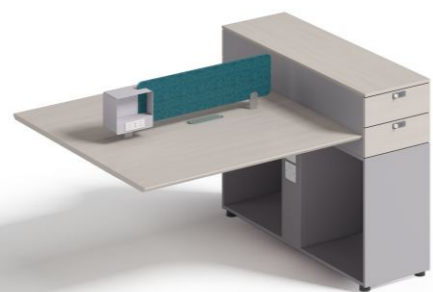

独树一帜的创新与灵感结合现代的工艺技术,精致细腻的材料,跳出常规的人性化设计,伴随无穷的智慧,赋予工作与生活非凡的气度。

Unique innovation and inspiration combined with modern technology, exquisite materials, out of the conventional humanized design, with infinite wisdom, give work and life extraordinary bearing.