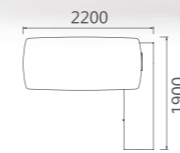

METICULOUS WORKMANSHIP DESIGN MAJOR

Careful workmanship, professional design, simplicity and conciseness, all details have been carefully selected to ensure high quality standards, It is the crystallization and essence of excellent technology.

12D2202 班台 2200Wx1900Dx750H (3227)