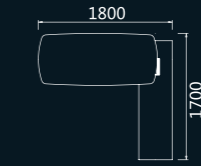

12D1804 班台 1800Wx1700Dx750H (2490)