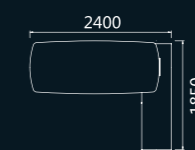

12D2401 班台 2400Wx1850Dx750H (3473)