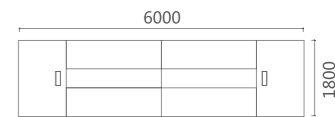

08P6003 会议台 6000Wx1800Dx760H (11233)