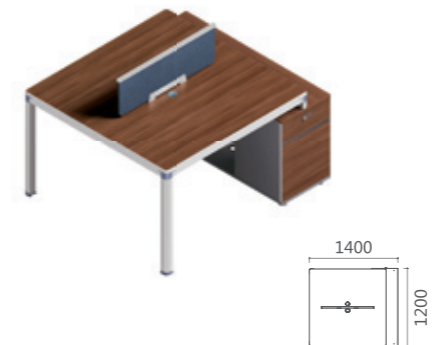

08B1501+08B1501YS 职员桌
3000Wx1200Dx750H (4500)

08B1501 职员桌 1500Wx1200Dx750H (2350)

flexible

08B2401 职员桌 2400Wx1200Dx750H (3267)

08B2401 职员桌 2400Wx1200Dx750H (3267)

08B2602+08B1402YS 职员桌 4000Wx1200Dx750H (5867)

08B2602 职员桌
2600Wx1200Dx750H (3967)

+

08B1402YS 延伸位 / 中脚
1400Wx1200Dx750H (1900)

Flexible

08B2602 职员桌 2600Wx1200Dx750H (3967)

08B1402 职员桌 1400Wx1200Dx750H (2250)

Flexible storage

08B2802 职员桌 2800Wx1200Dx750H (3983)