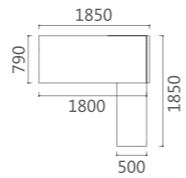

08D2205 班台 2200Wx1900Dx750H (5067)
08D2005 班台 2000Wx1900Dx750H (5000)

WEINUOKONGJIAN
08series

08D2006 班台
1850/2030Wx1850Dx750H (4333)
自由拉伸

High-quality simple and
beautiful design
OFFICE SPACE

08B1607 职员桌 1600Wx600Dx750H (2000)
08B1407 职员桌 1400Wx600Dx750H (1900)