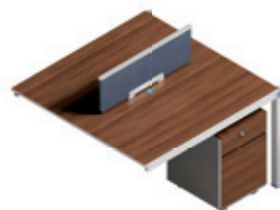

+

08B1203YS 延伸位 / 中脚 1200Wx1200Dx750H (2117)