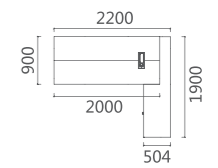

08D2205 班台 2200Wx1900Dx750H (5067)
08D2005 班台 2000Wx1900Dx750H (5000)

WEINUOKONGJIAN
08series

08D2006 班台
1850/2030Wx1850Dx750H (4333)
自由拉伸

High-quality simple and
beautiful design
OFFICE SPACE

08B1607 职员桌 1600Wx600Dx750H (2000)
08B1407 职员桌 1400Wx600Dx750H (1900)