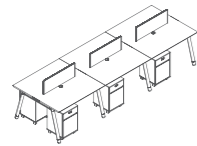

09B2404+09B1204YS 3600Wx1200Dx750H (7000)