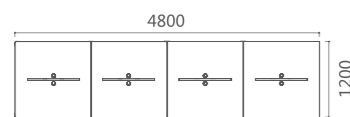

+

08B1203YS 延伸位 / 中脚 1200Wx1200Dx750H (2117)

+

08B1203YS 延伸位 / 中脚 1200Wx1200Dx750H (2117)

08B2403+08B1203YSx2 职员桌 4800Wx1200Dx750H (8367)

08B1203 职员桌 1200Wx1200Dx750H (2350)

08B2403 职员桌 2400Wx1200Dx750H (4133)