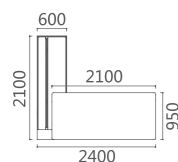

与“设”计,做“色”彩

色彩,是我们对空间最直观的感受。

---白色的知性、绿色的希望

With "design", do "color" color

Color is our most intuitive feeling about space.

---White intellectual, green hope

09 系列是我们产品线上一个年轻时尚的系列,充分用色彩元素表达理念,应用色相、纯度、明度。结合不同的元素和材质,让空间有了更柔和的空间。

The 09 series is a young and fashionable series on our product line, fully expressing ideas with color elements, applying hue, purity and brightness. Combining different elements and materials, the space has a softer space.

09D2401A 行政桌 2400Wx2100Dx750H (6600)
09D2201A 行政桌 2200Wx2100Dx750H (6533)