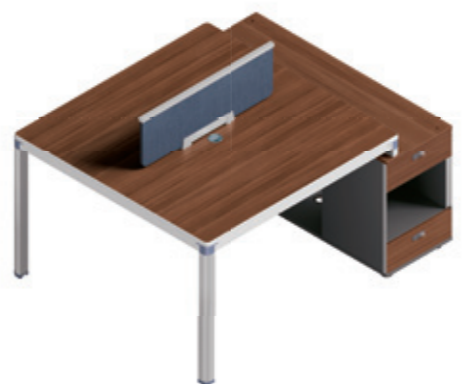

08B1501 职员桌 1500Wx1200Dx750H (2350)

+