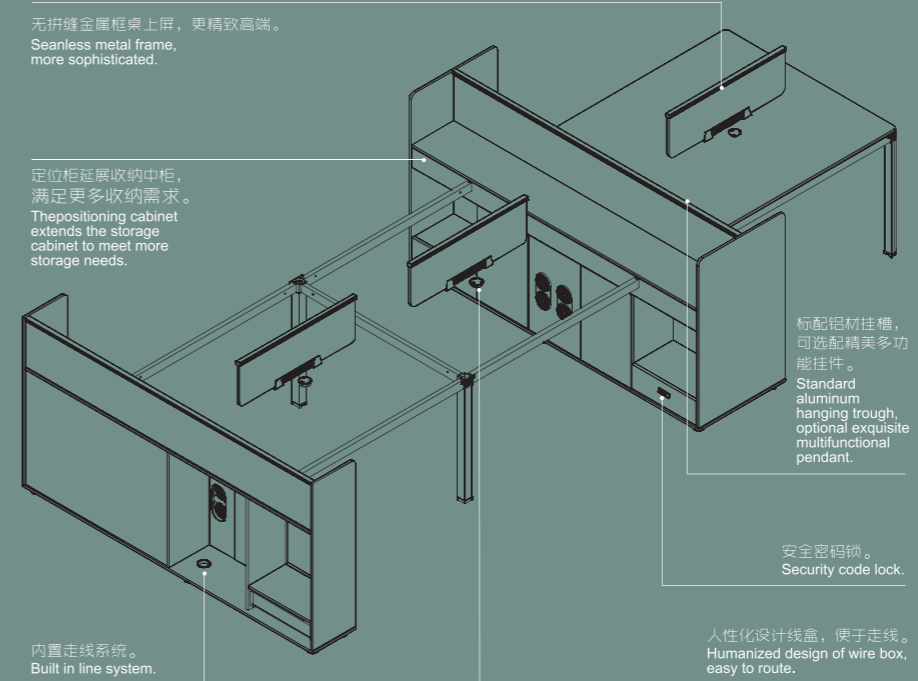

Workstation structure diagram