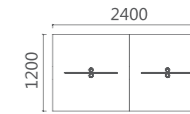

09B2409 职员位 2400Wx1200Dx750H (3167)

+

09B1209YS 职员位 1200Wx1200Dx750H (1533)

09B2409+09B1209YS 职员位 3600Wx1200Dx750H (4700)

09B1209 职员位 1200Wx1200Dx750H (1833)

Design
OFFICE SPACE

09B2409 职员位 2400Wx1200Dx750H (3167)