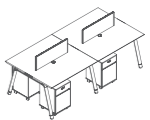

09B2404 2400Wx1200Dx750H (4733)