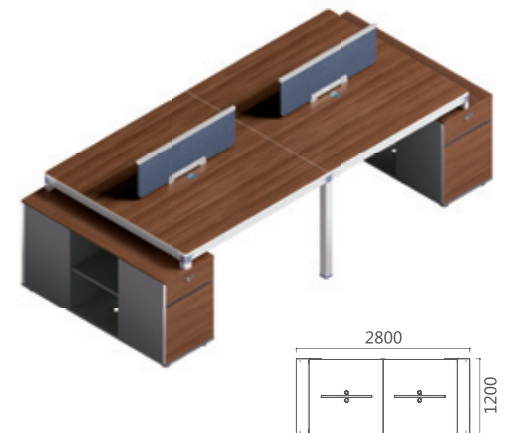

08B2602 职员桌
2600Wx1200Dx750H (3967)

+

08B1402YS 延伸位 / 中脚
1400Wx1200Dx750H (1900)

Flexible

08B2602 职员桌 2600Wx1200Dx750H (3967)

08B1402 职员桌 1400Wx1200Dx750H (2250)

Flexible storage

08B2802 职员桌 2800Wx1200Dx750H (3983)