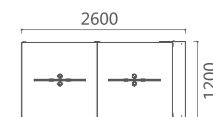

08B2602 职员桌 2600Wx1200Dx750H (3967)