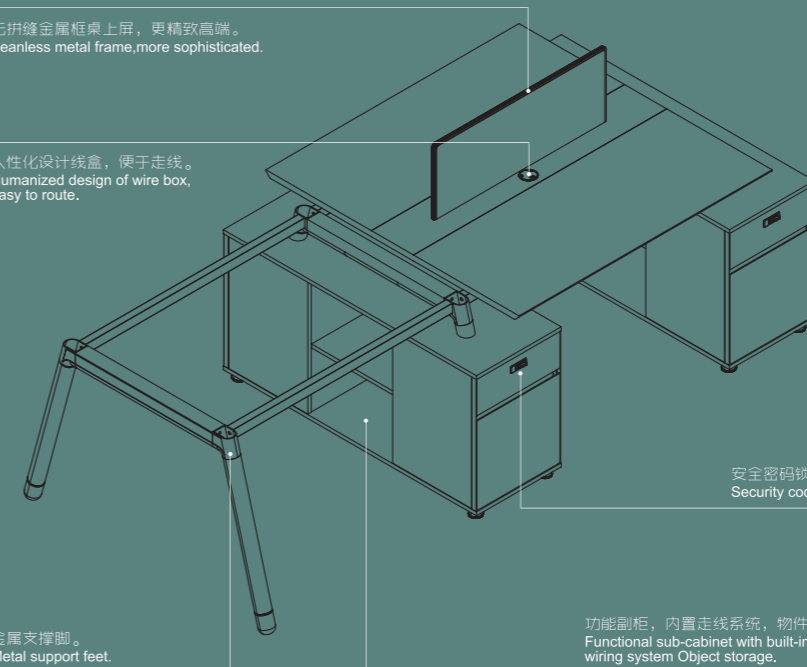

设计理念

DESIGN CONCEPT

为都市年轻人的审美需求而生，追求年轻、运动，百变，多姿多彩。
轻松、休闲、独特，多彩时尚的潮流。
09系列采用仿生设计手法，设计元素来源大树根深叶茂的形态。

Workstation structure diagram

无拼缝金属框桌上屏，更精致高端。
Seamless metal frame, more sophisticated.

人性化设计线盒，便于走线。
Humanized design of wire box, easy to route.