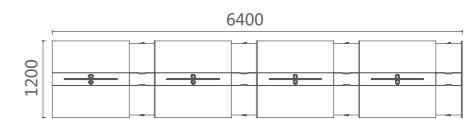

09B3206 职员位 3200Wx1200Dx750H (4517)

+

09B1606YS 职员位 1600Wx1200Dx750H (2033)

+

09B1606YS 职员位 1600Wx1200Dx750H (2033)

09B6406 职员位 6400Wx1200Dx750H (8583)

Novel and simple
WEINUOKONGJIAN

09B1606 职员位 1600Wx1200Dx750H (2600)