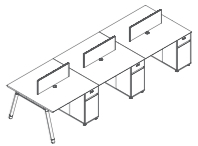

09B2408+09B1208YS 3600Wx1200Dx750H (5217)