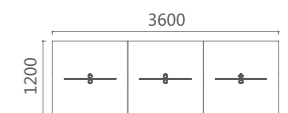

09B2408+09B1208YS 职员位 3600Wx1200Dx750H (5217)