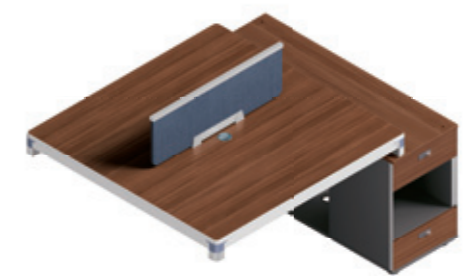

The beauty of artistic conception
GENOVA OFFICE

08系列依据是“爱拼”的职员桌,多种组合方式,自由选择,利用每一份空间,还有更显得宽敞。

The 08 series is based on the "Love Fight" staff desk, with a variety of combinations, free choice, use of every space, and more spacious.

+