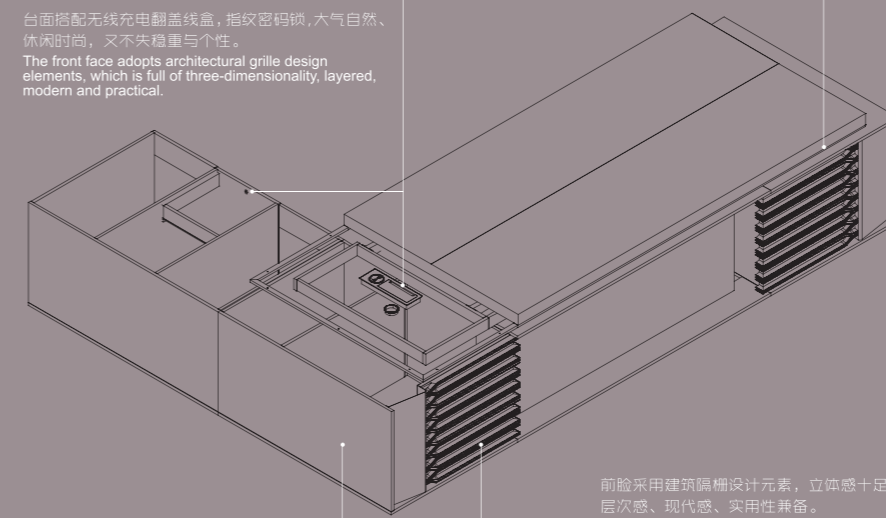

Executive Desk structure diagram

别具匠心的台面分隔铝条，可增加台面层次感。
The ingenious countertop partition aluminum strip can increase the level of the countertop.

台面搭配无线充电翻盖线盒，指纹密码锁，大气自然、休闲时尚，又不失稳重与个性。
The front face adopts architectural grille design elements, which is full of three-dimensionality, layered, modern and practical.